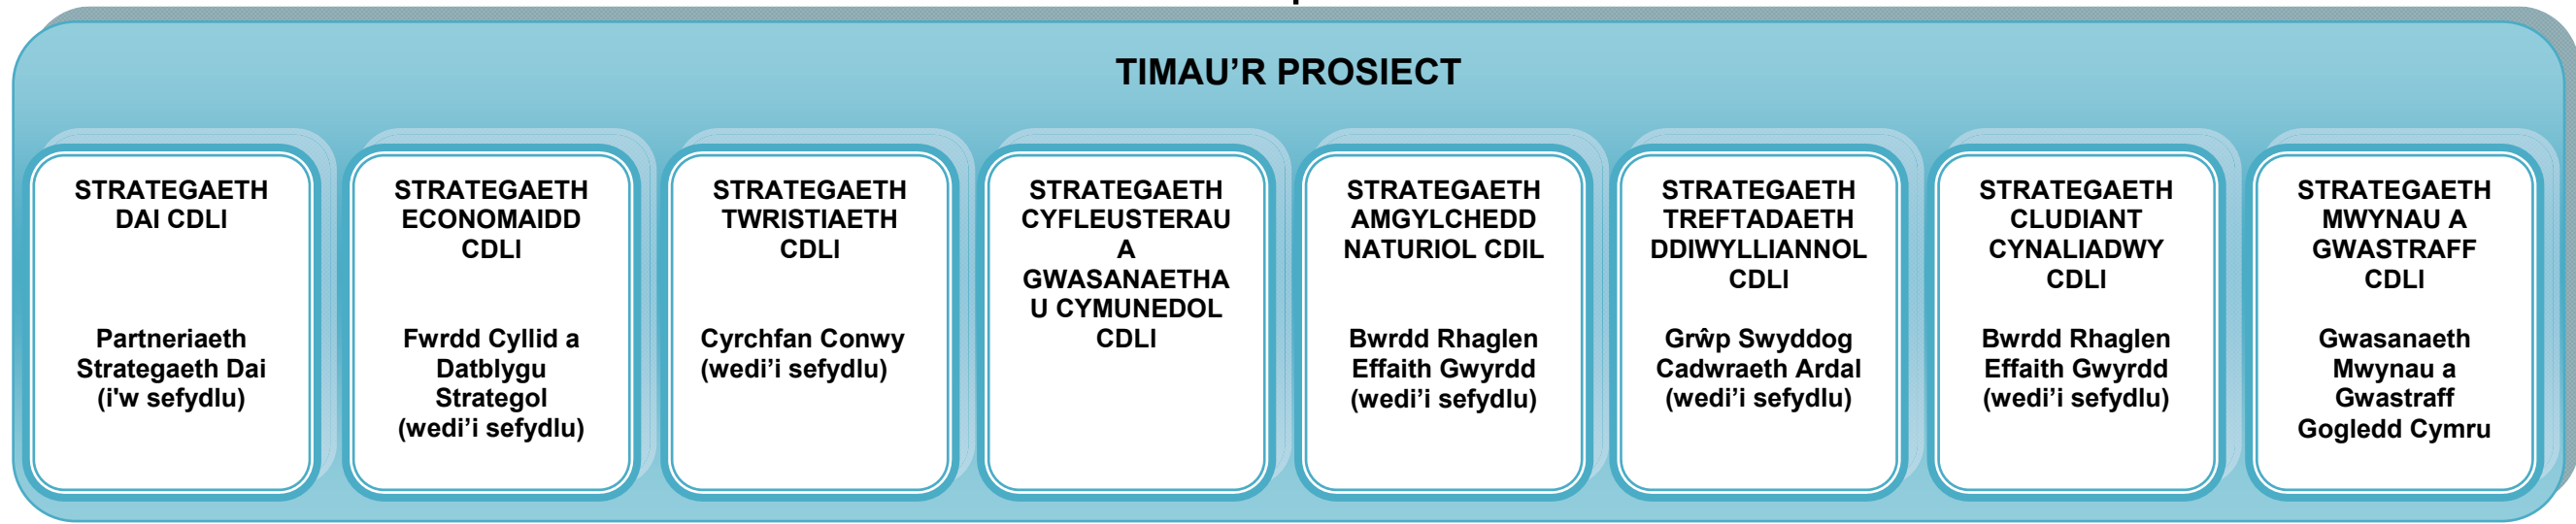

Cynllun Datblygu Lleol - Rhaglen Sefydliadol

Blaenoriaethau Corfforaethol / Craffu/ Cabinet / Cyngor

Bwrdd Rhaglen CDLI*
(Cynrychiolaeth i gael ei adolygu yn dilyn Mabwysiadu'r CDLI)

Gweithgorau Tîm Prosiect CDLI Trefniadaeth ad-hoc – (Ymrwymiad Swyddogion mewnol / allanol allweddol)